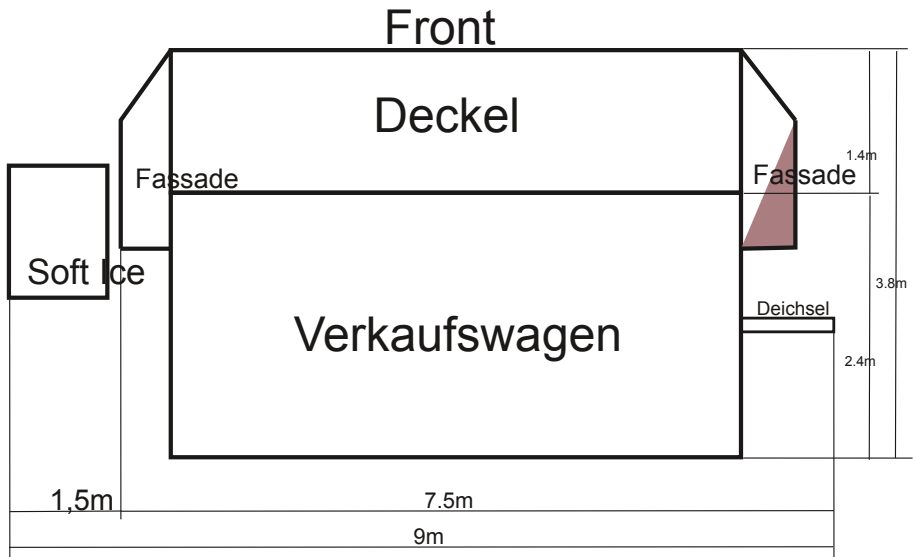

<<Confiserie>> Sü

Grundriss / Mas

Front 7.5m / mit Soft Ice 9m Breite 3.8m Höhe 4.5m El. Anschluss: 3

## Verkaufsangebot

Magenbrot - gebr. Mandeln - Rahmtäfel  
 Zuckerwatte - Popcorn  
 Selbstverständlich können Artikel gestrichen werden !